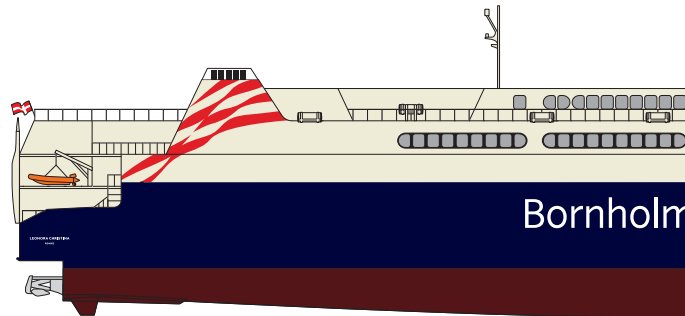

12. — 20. Juni

Abfahrt	Ankunft	Mo	Di	Mi	Do	Fr	Sa	So
07:30 ▶ 11:00								
08:00 ▶ 11:20								
09:00 ▶ 12:45								

21. Juni — 31. August

Abfahrt	Ankunft	Mo	Di	Mi	Do	Fr	Sa	So
08:00 ▶ 11:20		A						B
09:00 ▶ 12:45						C		

A* Keine Abfahrt am 25.6.

B* Keine Abfahrt am 24.6. und 1.7.

C* Nur Abfahrt am 3.8. und 10.8.

Die Fährlinie Færgen fährt die dänischen Inseln an

Die Fährlinie Færgen fährt, um Zeit mit der Familie zu haben, in verlängerte Wochenenden und nach Bornholm, in noch unzerstörte Natur, an Strände und nach Fanø, in Wälder, zum Baden an der See und nach Samsø, zu Picknicks, Fahrradkörben und nach Als, Tagesausflügen, Sonnenstrahlen und nach Langeland. Willkommen an Bord der Fährlinie Færgen. In wenigen Minuten legen wir an.